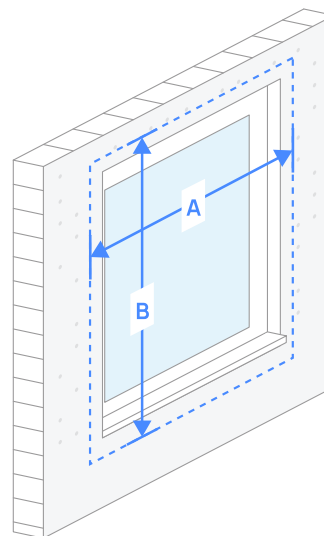

## Skutočný rozmer produktu

Zameranie a montáž:

## Na stenu

Zameranie a montáž:

## Na rám okna

Zameranie a montáž:

### Legenda k zameraniu

Šírka žalúzie → A  
Výška žalúzie → B

Merať až po koniec zasklievacej lišty (podľa obr.)